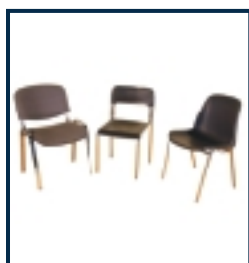

Krzesła plastikowe/
Plastic chairs