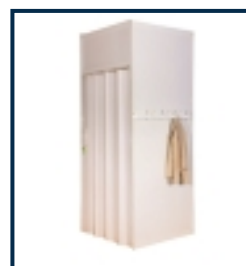

Gablota G1 50 cm x 100 cm wys 100 cm,
G1 50 cm x 50 cm, wys 100 cm/
Show case G1 50 cm x 100 cm height 100 cm,
G1 50 cm x 50 cm height 100 cm

Lada łukowa/
Arch information counter

Gablota G2 100 cm x 100 cm
wys 100 cm /
Show case G2 100 cm x 100 cm,
height 100 cm

Lada informacyjna L2
(narożna)/
Information counter L2
(corner)

Konstrukcja obrotowa podświetlana
z plexi – „łezka” wysokość 70 cm /
Rotary plexiglass lightboxes – „oblate”
hight 70 cm

Struktura jednopoziomowa
w podstawie 1 m²/
Single level structure
on 1 sq.m. base

Regał systemowy
100 cm x 50 cm wys. 250 cm/
Standard shelves
100 cm x 50 cm height 250 cm

Półka drewniana 100 cm x 25 cm/
Wooden shelf 100 cm x 25 cm

Wieszak systemowy/
Standard hanger

Wieszak systemowy/
Standard hanger