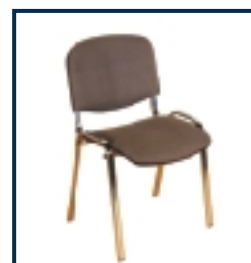

Lodówka 150 L/
Refrigerator 150 L

Zlewozmywak/
Sink

Krzesła plastikowe/
Plastic chairs

Krzesełko plastikowe/
Plastic chair

Krzesełko plastikowe/
Plastic chair

Krzesełko plastikowe/
Plastic chair

WYPOSAŻENIE DODATKOWE

EQUIPMENT AND SERVICES ORDERS

Stół kwadratowy 70 cm x 70 cm
+ krzesło tapicerowane /
Square table 70 cm x 70 cm
+ upholstered chair

Stół barowy wys 110 cm
+ hocker /
High table height – 110 cm
+ hocker

Stół barowy z czarnym blatem
wys. 110 cm /
High table with black table top,
height 110 cm